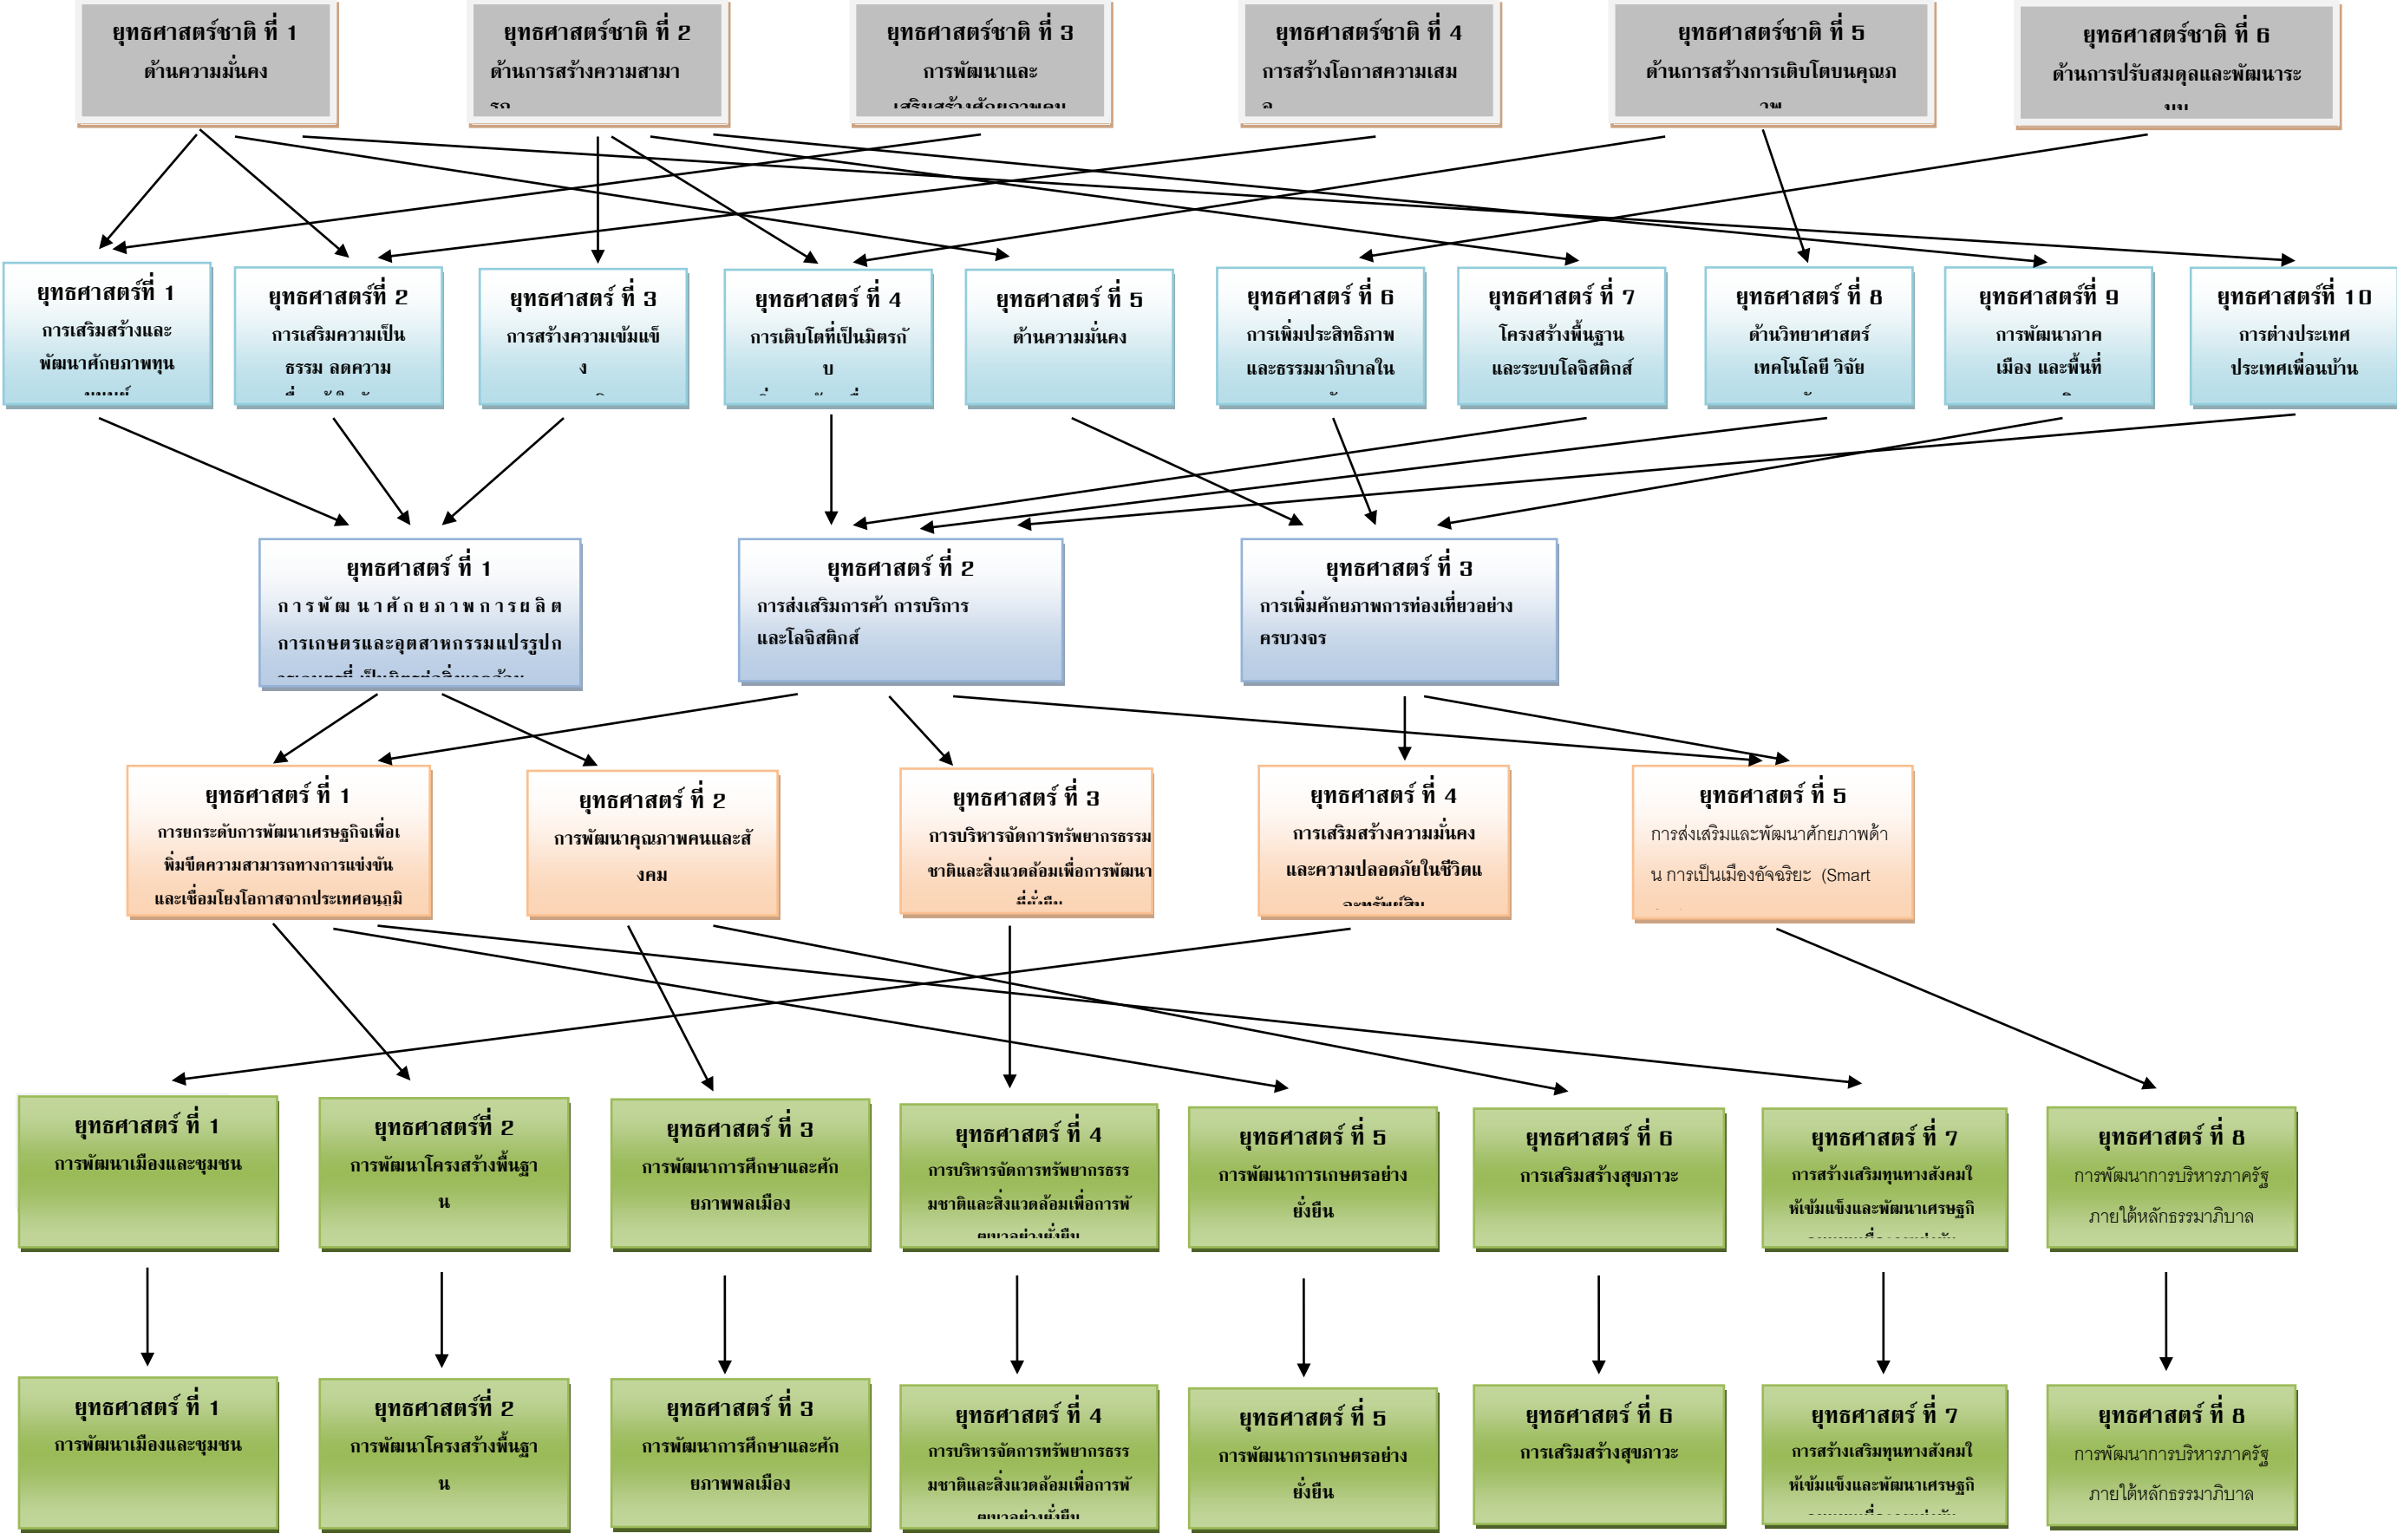

ความเชื่อมโยงยุทธศาสตร์การพัฒนาจังหวัดกับยุทธศาสตร์การพัฒนาขององค์การบริหารส่วนตำบลคำแมด
โครงสร้างความเชื่อมโยงแผนยุทธศาสตร์การพัฒนาท้องถิ่น(พ.ศ. 2561-2565) ขององค์การบริหารส่วนตำบลคำแมด

ยุทธศาสตร์ชาติ 20 ปี (มี 6 ยุทธศาสตร์)

แผนพัฒนาเศรษฐกิจฉบับที่ 12 (มี 10 ยุทธศาสตร์)

ยุทธศาสตร์กลุ่มจังหวัด (มี 3 ยุทธศาสตร์)

ยุทธศาสตร์จังหวัด (มี 5 ยุทธศาสตร์)

ยุทธศาสตร์การพัฒนาของอปท. ในเขตจังหวัด (มี 8 ยุทธศาสตร์)

ยุทธศาสตร์การพัฒนาอปท. (มี 8 ยุทธศาสตร์)