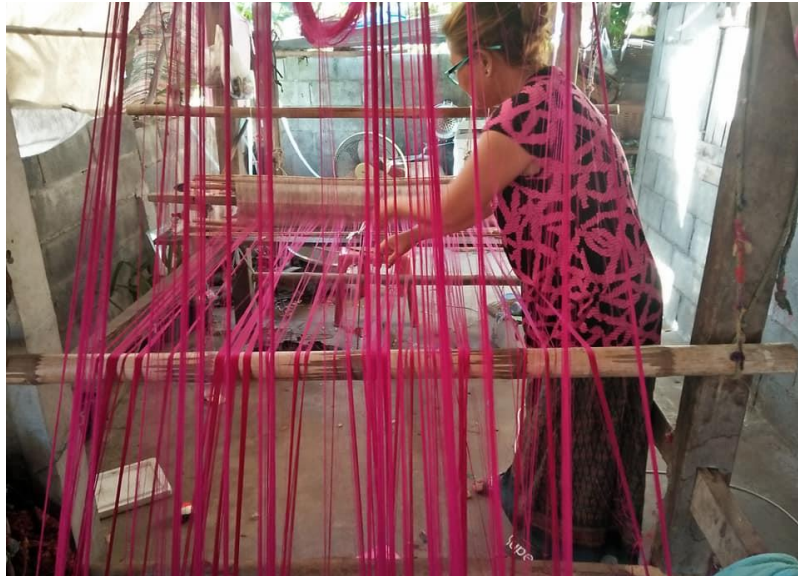

นางละไม พลเดช
วัน /เดือน/ ปี/ เกิด วันที่ 31 เดือน กรกฎาคม 2513
ที่อยู่ 140 หมู่ 2 ต.คำแมด อ.ซำสูง จ.ขอนแก่น
ภูมิปัญญาท้องถิ่น ทอผ้าไหม